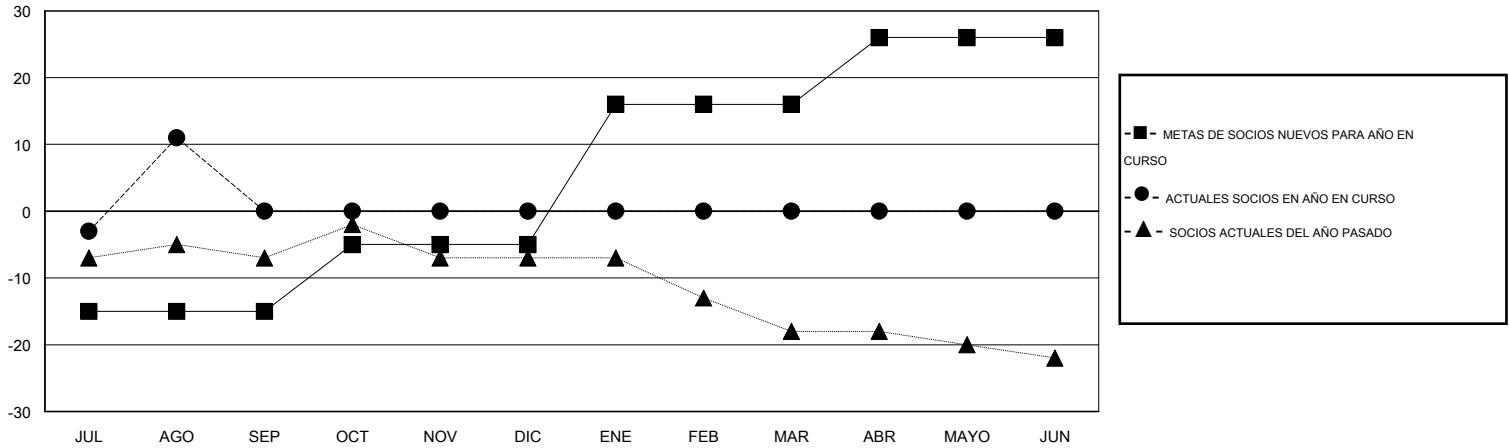

MONTHLY MEMBERSHIP PROGRESS REPORT

District T 1

Results as of: 8/31/2015

GMT: Pedro Marrello

UBICACIÓN CHILE

GMT DE AE 3

Clubes					socios				
RESULTADOS DE 2015-2016					RESULTADOS DE 2015-2016				
TRIMESTRE	META DE CLUBES NUEVOS	NUEVOS CLUBES	CLUBES DADOS DE BAJA	GANANCIA/PÉRDIDA NETA	TRIMESTRE	META DE SOCIOS NUEVOS	SOCIOS FUNDADORES Y SOCIOS AÑADIDOS	SOCIOS DADOS DE BAJA	GANANCIA/PÉRDIDA NETA
JUL/AGO/SEP	0	0	0	0	JUL/AGO/SEP	-15	27	16	11
OCT/NOV/DIC	0	0	0	0	OCT/NOV/DIC	10	0	0	0
ENE/FEB/MAR	1	0	0	0	ENE/FEB/MAR	21	0	0	0
ABR/MAYO/JUN	0	0	0	0	ABR/MAYO/JUN	10	0	0	0

METAS Y CIFRA ACUMULATIVA DE CLUBES NUEVOS

METAS Y CIFRA ACUMULATIVA DE SOCIOS

CLUBES DADOS DE BAJA: 0	7 CLUBS OF 37 AÑADIERON 1 O MÁS SOCIOS NUEVOS	<u>DISTRIBUCIÓN POR SEXO</u>	
SOCIOS DADOS DE BAJA		MASCULINO	329 (51.01%)
FALLECIDOS 4	CLIC AQUÍ PARA DATOS DE SALUD DE CLUB	FEMENINO	316 (48.99%)
CLUB CANCELADO 0		SOCIOS EN UNIDAD FAMILIAR	102
OTRO 12		CABEZA DE FAMILIA	46
TOTAL 16		NO ES CABEZA DE FAMILIA	56